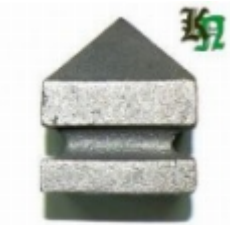

**Наконечник,
навершие, арт. 012GA**
40x40
60x50мм, отв. кв.40x40мм
Вес: 0.3 кг
Цена (за шт): 150 руб.